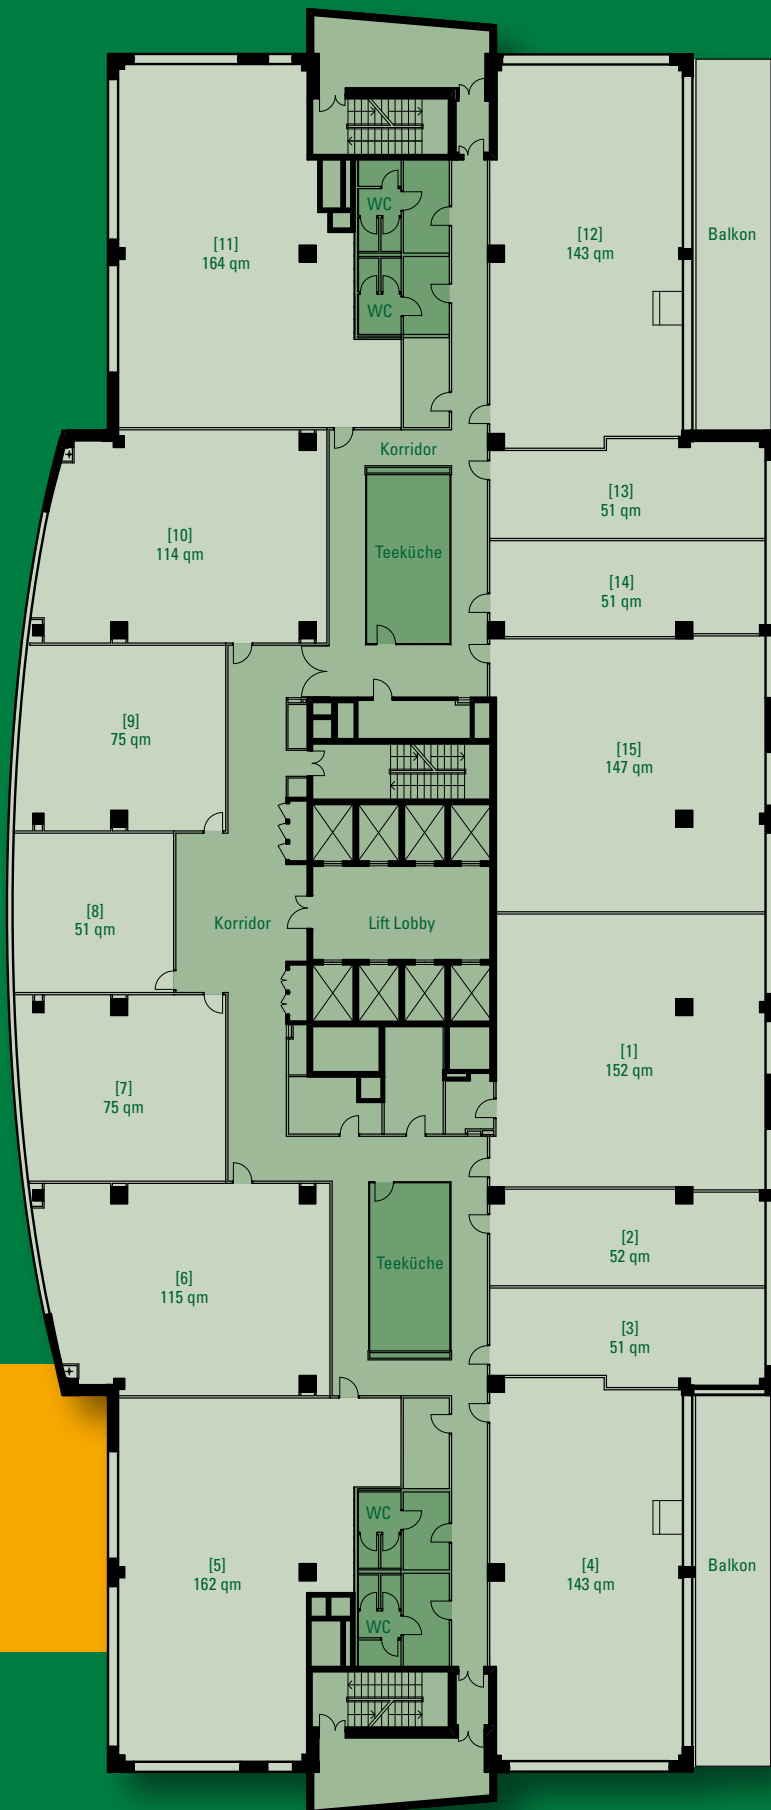

## Erdgeschoss / 1. Stockwerk

- Büros ab 152 qm
- Konferenzbereich mit Seminarräumen (10 – 150 Personen)
- Lounge
- Bodenbelastbarkeit 400 kg/qm

## 2. Stockwerk

- German Centre Management Office
- Business Centre
- Desk Space
- Büros ab 50 qm
- 3 Besprechungsräume (BR)
- Teeküche

### 3. Stockwerk

- Büros von 51 – 164 qm
- Teeküchen

## 4. – 6. Stockwerk

- Büros von 34 – 164 qm
- Teeküchen
- Dusche im 4. Stock